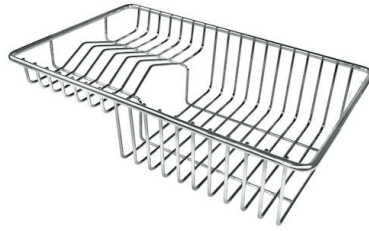

CUBETA DE RADIO ESTRECHO

Cubetas de formas cuadradas con un diseño moderno y una mayor capacidad. Para una estética minimalista conjugada con la máxima comodidad.

CUBETA PROFUNDA

Fregaderos que alcanzan una profundidad importante, más de 20 cm, gracias a la tecnología de producción avanzada, que ofrecen gran capacidad y practicidad en todas las operaciones de lavado.

Dimensiones 1173x513 mm

Dotaciones estándar Soportes de fijación, junta, desagüe, rebosadero y sifón, Caja de embalaje

Orificios Monomando 1 orificio de serie - 2° orificio bajo petición

Hueco de encastre 1140x480 mm

Escurreidor Si

Anchura 117 cm

Medida de la cubeta 340x400mm

Número de cubetas 2 cubetas

Desagüe Desagüe 3.5 "

ACCESORIOS OPCIONALES

Cesta blanca de acero inoxidable
8611 000

Cesta portaplatos inox
8100 303
* sólo en combinación con el accesorio
8644 101

Cesta portaplatos inox
8100 201

Cubeta blanca
8153 100

Tabla de corte de cristal
8631 300

Tabla de corte de HPDE
8657 001

Tabla de corte Twin in HDPE
8644 101

Bandeja perforada inox
8151 000
* sólo en combinación con el accesorio
8644 101